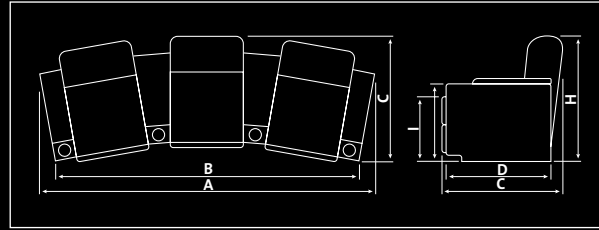

bestelnr. 370302KK

cinema fauteuil aanbouw rechts,
manueel

Specifications "Roma"

Standard model	A	B	C	D	E	F	G	H	I	K
1-seater / 2 armrests / 1 x E	103	103	94	84	20	62		102	45	159
2-seater / 3 armrests / 2 x E	195	185	98	84	20	62		102	45	159
3-seater / 4 armrests / 3 x E	290	269	102	84	20	62		102	45	159
4-seater / 5 armrests / 4 x E	382	352	105	84	20	62		102	45	159
5-seater / 6 armrests / 5 x E	474	434	108	84	20	62		102	45	159
Loveseat										
4-seater / 4-armrests / 2 E+2M	350	330	102	84	20	62	125	102	45	159