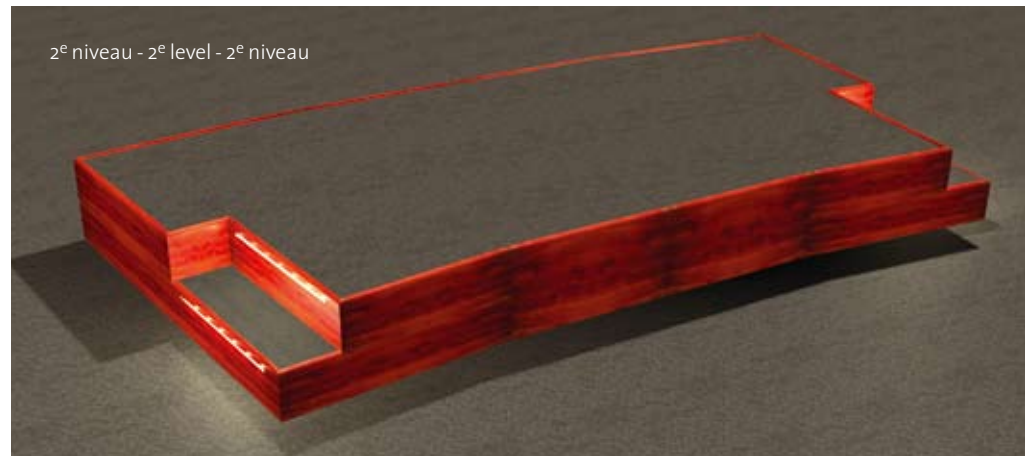

Row levellers for optimum viewing pleasure

In introducing the Monte 1 and Monte 2, Home Cinema Modules offers a series of row levellers which can be used to raise an entire row slightly. These high-quality finished, timber units ensure that viewers who are not seated in the first row also retain an optimum view of the screen. The Monte row levellers are equipped with step lights as standard, thus ensuring improved safety when mounting and dismounting the row. Wall sockets for the connection of your electrically operated seats are available as optional extras.

Podeste für die Reihen zum optimalen Sehgenuss

Mit dem "Monte 1" und "Monte 2" bietet Home Cinema Modules eine Podestserie, womit man eine Sitzreihe ein Niveau höher aufstellen kann. Die hochwertig fertig gestellten Holzelemente sorgen dafür, dass auch die Zuschauer, die nicht in der ersten Reihe sitzen, den Schirm optimal sehen können. Die "Monte"-Podeste sind werkseitig mit einer Stufenbeleuchtung ausgestattet, wodurch die Sicherheit beim Hoch- und Heruntersteigen größer wird. Zur Wahl gibt es zum Anschluss Ihrer elektrisch verstellbaren Sessel Ihrer elektrisch verstellbaren Sessel Wandsteckdosen.