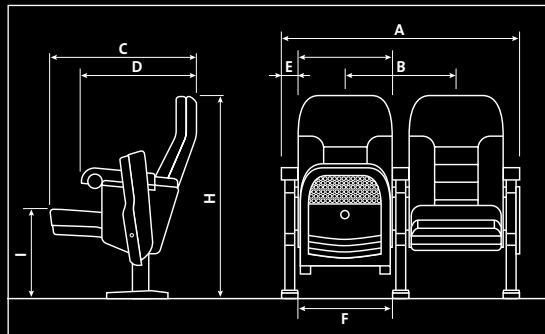

- A overall width
- B front width / chair
- C overall depth
- D armrest depth
- E armrest width front
- F seat width
- H height
- I seat height, front
- K maximum depth