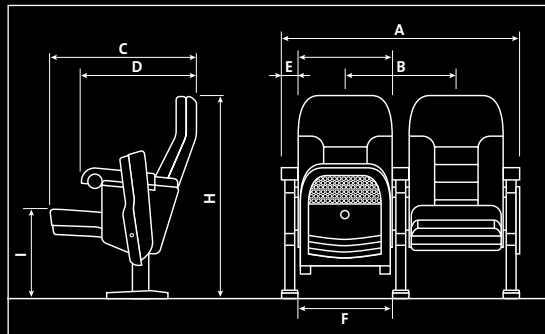

Bioscoopstoel Aanbouwdeel Midden

bestelnr. 240302KK

Bioscoopstoel Aanbouwdeel Rechts

KK = Kleuren:

01 Sportrood (MC-01)

04 Wijnrood (MC-04)

96 Antraciet

Specifications "Hollywood"

Standard model	A	B	C	D	E	F	H	I
model Hollywood		56	73	59,5	8,5	47	96	43
1-seater / 2 armrests	64							
2-seater / 3 armrests	120							
3-seater / 4 armrests	184							
4-seater / 5 armrests	240							
5-seater / 6 armrests	296							