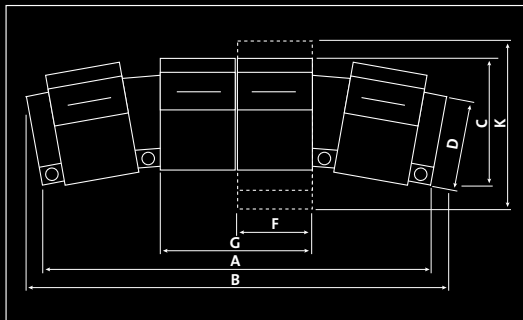

bestelnr. 370302KK

cinema fauteuil aanbouw rechts,
manueel

Specifications "Roma"

Standard model	A	B	C	D	E	F	G	H	I	K
1-seater / 2 armrests / 1 x E	103	103	94	84	20	62		102	45	159
2-seater / 3 armrests / 2 x E	195	185	98	84	20	62		102	45	159
3-seater / 4 armrests / 3 x E	290	269	102	84	20	62		102	45	159
4-seater / 5 armrests / 4 x E	382	352	105	84	20	62		102	45	159
5-seater / 6 armrests / 5 x E	474	434	108	84	20	62		102	45	159
Loveseat										
4-seater / 4-armrests / 2 E+2M	350	330	102	84	20	62	125	102	45	159