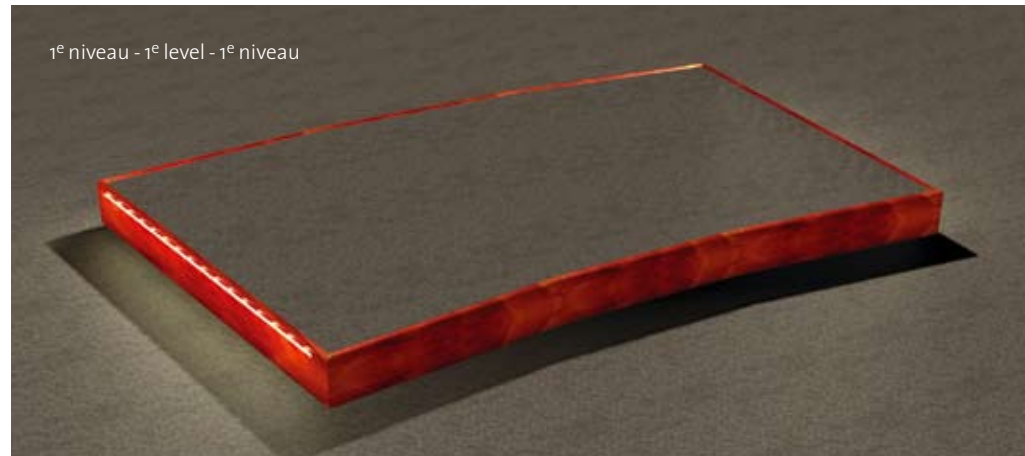

Row levellers for optimum viewing pleasure

In introducing the Monte 1 and Monte 2, Home Cinema Modules offers a series of row levellers which can be used to raise an entire row slightly. These high-quality finished, timber units ensure that viewers who are not seated in the first row also retain an optimum view of the screen. The Monte row levellers are equipped with step lights as standard, thus ensuring improved safety when mounting and dismounting the row. Wall sockets for the connection of your electrically operated seats are available as optional extras.

Podeste für die Reihen zum optimalen Sehgenuss

Mit dem "Monte 1" und "Monte 2" bietet Home Cinema Modules eine Podestserie, womit man eine Sitzreihe ein Niveau höher aufstellen kann. Die hochwertig fertig gestellten Holzelemente sorgen dafür, dass auch die Zuschauer, die nicht in der ersten Reihe sitzen, den Schirm optimal sehen können. Die "Monte"-Podeste sind werkseitig mit einer Stufenbeleuchtung ausgestattet, wodurch die Sicherheit beim Hoch- und Heruntersteigen größer wird. Zur Wahl gibt es zum Anschluss Ihrer elektrisch verstellbaren Sessel Ihrer elektrisch verstellbaren Sessel Wandsteckdosen.